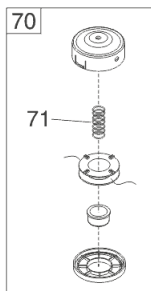

Seite 1 für 113692

Seite 1

POS No	Artikelnummer	Name
10	418598	418598
11	415986	ARBRE DE TRANSMISSION BC225
20	418599	418599
21	R418600	R418600
30	412302	RÉGULATEUR D'ACCEL. CPL
31	R418601	R418601
32	412300	CÂBLE D'ACCEL.
33	R418602	R418602
40	415987	PARE-FIL BC225
41	R418603	R418603
50	418604	418604
60	462532	FIXATION LAME COMPL.
70	112406	BOBINE DE FIL pour BC410, 4125, 4535, 260B, 330MT
71	462535	DRUCKFEDER
80	462542	APPUI D'ÉPAULE
90	418605	418605

Seite 2 für 113692

Seite 2

POS N°	Artikelnummer	Name
1	418606	418606
2	418607	418607
3	418608	418608
19	418610	418610
22	418611	418611
42	418612	418612
43	418613	418613
46	R418609	R418609
55	418614	418614
61	418615	418615