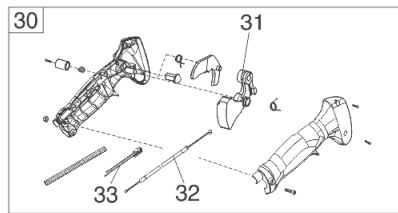

Seite 1 für 113692

Seite 1

POS No	Artikelnummer	Name
10	418598	418598
11	415986	ARBRE DE TRANSMISSION BC225
20	418599	418599
21	R418600	R418600
30	412302	RÉGULATEUR D'ACCEL. CPL
31	R418601	R418601
32	412300	CÂBLE D'ACCEL.
33	R418602	R418602
40	415987	PARE-FIL BC225
41	R418603	R418603
50	418604	418604
60	462532	FIXATION LAME COMPL.
70	112406	BOBINE DE FIL pour BC410, 4125, 4535, 260B, 330MT
71	462535	DRUCKFEDER
80	462542	APPUI D'ÉPAULE
90	418605	418605

Seite 2 für 113692

Seite 2

POS N°	Artikelnummer	Name
1	418606	418606
2	418607	418607
3	418608	418608
19	418610	418610
22	418611	418611
42	418612	418612
43	418613	418613
46	R418609	R418609
55	418614	418614
61	418615	418615